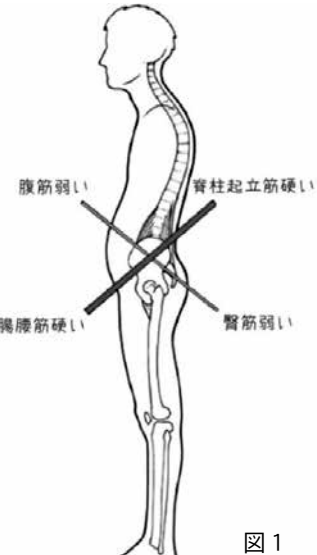

図2のエクササイズはDog & Birdと呼ばれるエクササイズで、体幹を鍛えるときにも骨盤まわりの筋肉のバランスを整え、左

右のバランスも均等にす。右の優れたエクササイズです。

注意する点としては、左右交互に行うこと、手と足を伸ばすとき、背中を反らさないで背骨を真っ直ぐな状態で2、3秒保ちゆっくりと戻すことです。その時、左右行つて、グラついたり安定しない側は、体幹が弱い証拠です。膝が痛い場合は、タオルを下に敷いて行つてください。

図3は背骨から骨盤の前、股関節側についている腸腰筋のストレッチです。この筋肉が硬いと骨盤を前に引つ張り過ぎて、お腹を突き出すような姿勢になり、腰に負担がかかるので、この筋肉をしっかりストレッチして腰痛予防を心掛けましょう。

5分でもいいので、上記のエクササイズとストレッチを毎日継続するだけで、数週間後にはご自分の姿勢に変化が表れてくることが実感できると思います。ぜひ試してみてください！

図1

図2

図3

ドロンガー真紀
カイロプラクティック
大学卒業後、カルフォルニア、ワシントン州で豊富な臨床経験を積み、その後、ユタ州での開業を経て、2022年より、テキサス州ヒューストンにPro Relief Chiropracticをオープン。テキサス州公認カイロプラクター。